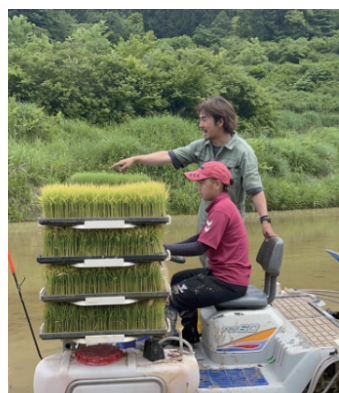

まつだい棚田バンクの1年間

小雪から水の無い春、高温の夏、獣害と稲刈り時期の悪天候など、厳しい1年でした。

4月

農舞台の苗代田（なわしろでん）。地面がひび割れるほど水がありませんでした。

小雪に加え、春に雨が降らなかったことで、作付けできない田もありました。

水不足の棚田。まるで畑のようになっていました。

5月

田植え機で作業。今年は昨年より真つすぐに運転できました。

6月

7月に入って田植えできたオスカールの田んぼ。こんなに田植えが長引くのは初めて。

8月

例年より少し遅くても、お米になってきました。

夏は高温でした。

茎が伸びすぎる稲も…

形になってきて少々安堵。

ここでまた問題が。イノシシを避けるため電気柵設置。

今年もなんとかお米が収穫できました。

9～10月

倒伏した稲もありましたが、稲刈り完了。

農作業イベント 会員の皆さんと一緒に作業できるのを楽しみにしています

田植えイベント 5/25（土）、5/26（日）計182名

2日間ともお天気に恵まれ楽しく作業することができました。農舞台周辺の田んぼは今年は水が少なく、北斗七星の田んぼは1枚作付けすることができませんでした。

稲刈りイベント 9/28（土）、29（日）計232名